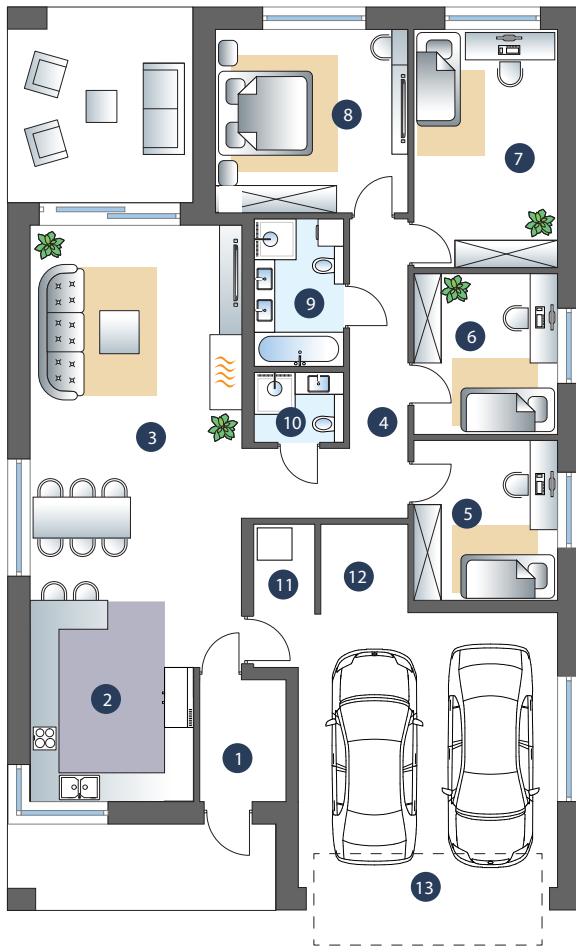

OSIEDLE „ZŁOTY BRZEG”

Kameralne domy nad jeziorem
położone w miejscowości BARANY

POMIESZCZENIA	
1. Wiatrołap	5.54 m ²
2. Aneks kuchenny	13.27 m ²
3. Salon	36.76 m ²
4. Hol	11.06 m ²
5. Sypialnia	10.15 m ²
6. Sypialnia	10.15 m ²
7. Sypialnia	15.09 m ²
8. Sypialnia	15.71 m ²
9. Łazienka	5.63 m ²
10. WC	2.73 m ²
11. Spizarnia	3.56 m ²
12. Kotłownia	3.39 m ²
13. Garaż	31.91 m ²
Powierzchnia	164.96 m²